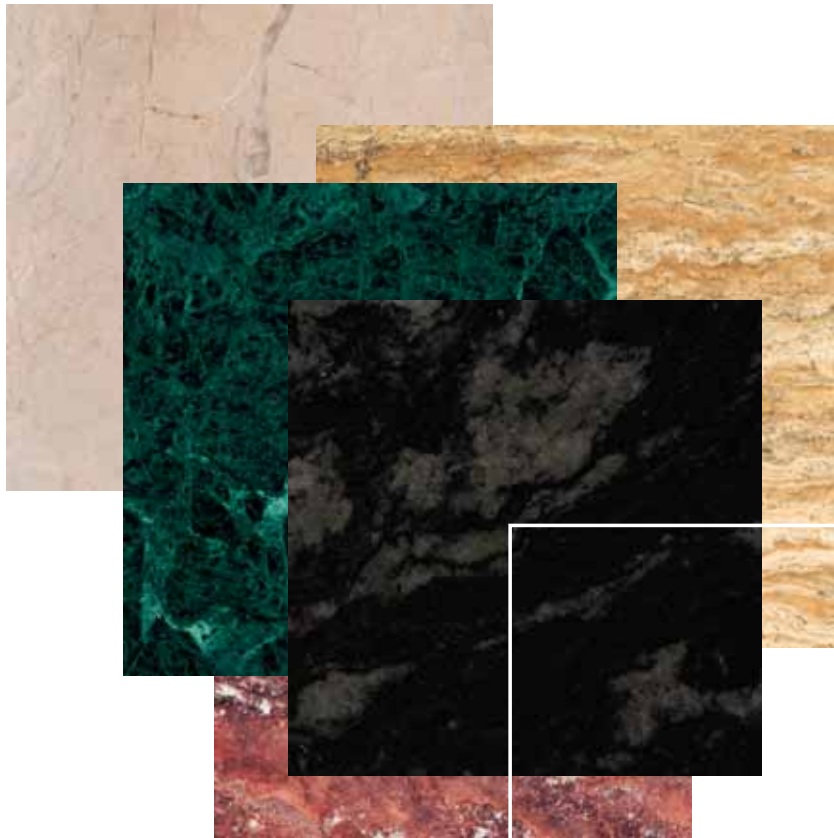

SCALEA

Un paso más allá. Una
nueva forma de entender y
trabajar la piedra natural.
Una apuesta por la inno-
vación y la creatividad, por
el diseño más avanzado.

Una alternativa inteligente.

A black and white photograph of a hand resting on a surface, with a dark background and white geometric lines. The hand is the central focus, showing the fingers and palm. The background is dark, with white lines forming a grid-like pattern. The text is overlaid on the image.

Experiencia

De Scalea a Scalea
Un viaje de más de setenta años

Una nueva mirada
a la piedra natural

La línea básica de Scalea by
Cosentino comprende mármoles,
granitos y pizarras extraídos de
canteras de gran valor en diversos
puntos del mundo.

Mármoles inundados de vetas que
se distribuyen sinuosamente por
la piedra creando combinaciones
de colores sorprendentes.

Granitos caprichosamente salpicados de gránulos que contrastan con los colores base creando elegantes composiciones.

Pizarras de distintos grises o multicolor, de superficies lisas y homogéneas, rugosas o estriadas, ideales como elemento decorativo o en revestimientos, tejados y cubiertas.

Tec

no

lo

gía

MURO
by SCALEA

Muro es
una propuesta exclusiva
desarrollada con la última tecnología,
que permite la combinación de distintos
mármoles creando un mosaico formado por
nueve piezas (3 x 3) que mezclan colores
y texturas.