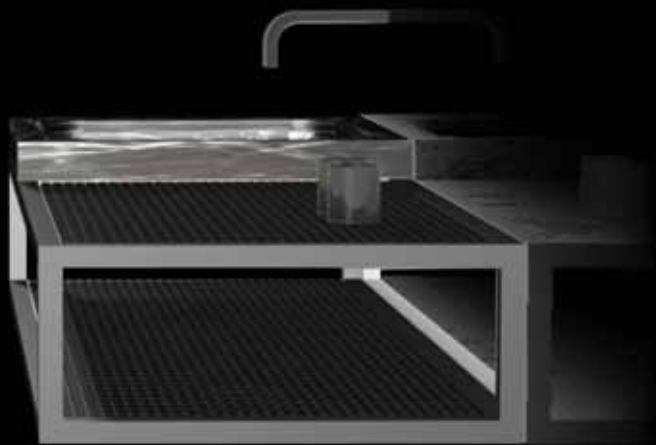

La piedra natural es una aliada perfecta para cualquier proyecto de diseño industrial porque encaja con todo tipo de materiales, tanto naturales como de nueva creación.

Scalea ha aprovechado esta ventaja para llevar a cabo su última creación: Frame.

Una innovadora línea de baño que combina estructuras minimalistas y funcionales con exclusivas piezas en piedra natural. El resultado de esta fusión son muebles de líneas precisas, creados para ofrecer una respuesta inteligente a las necesidades del hogar actual: de diseño, práctico y tecnológicamente avanzado.