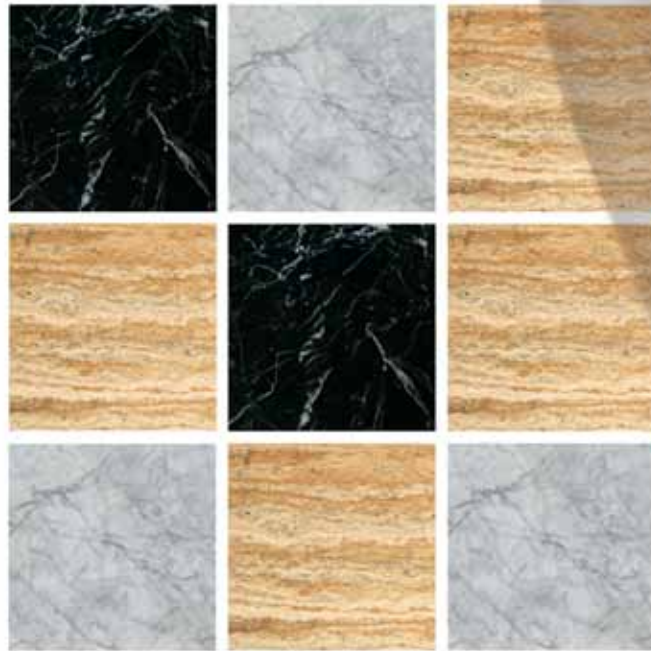

Experiencia

De Scalea a Scalea
Un viaje de más de setenta años

Una nueva mirada
a la piedra natural

La línea básica de Scalea by
Cosentino comprende mármoles,
granitos y pizarras extraídos de
canteras de gran valor en diversos
puntos del mundo.

Mármoles inundados de vetas que
se distribuyen sinuosamente por
la piedra creando combinaciones
de colores sorprendentes.

Granitos caprichosamente salpicados de gránulos que contrastan con los colores base creando elegantes composiciones.

Pizarras de distintos grises o multicolor, de superficies lisas y homogéneas, rugosas o estriadas, ideales como elemento decorativo o en revestimientos, tejados y cubiertas.

Tec

no

lo

gía

MURO
by SCALEA

Muro es
una propuesta exclusiva
desarrollada con la última tecnología,
que permite la combinación de distintos
mármoles creando un mosaico formado por
nueve piezas (3 x 3) que mezclan colores
y texturas.